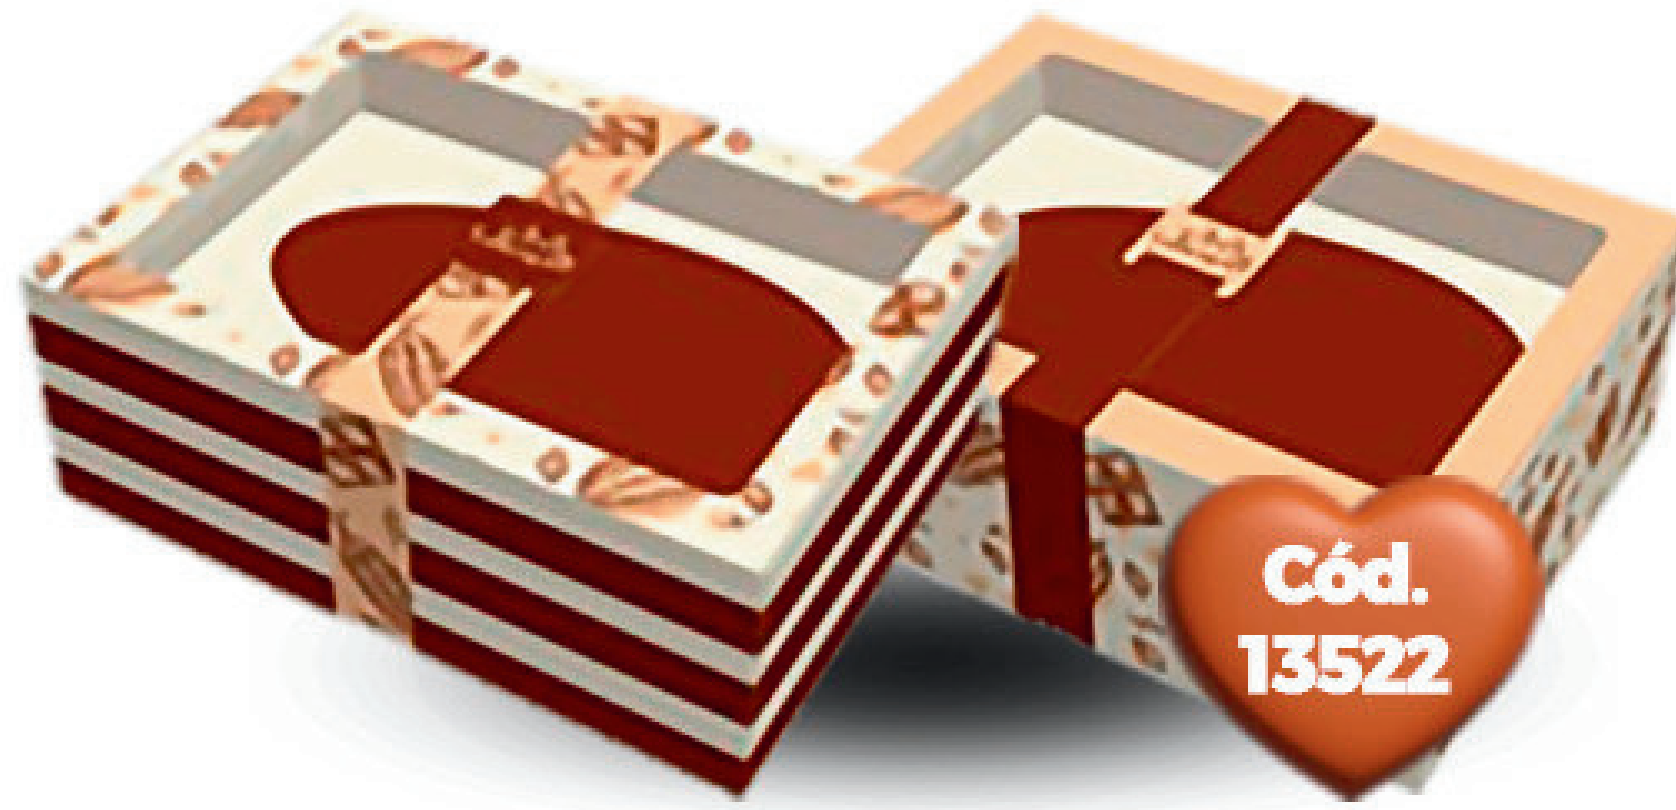

Cód.
14146

Acesse nossas redes sociais:

Digite: Riberfoods

Linha Embalagens Caixas 2024

Linha Prática/Aquarela

CAIXA PRATICE
C/VISOR GOLD 500G

Cód.
13521

CAIXA PRATICE
C/VISOR CHOCO 500G